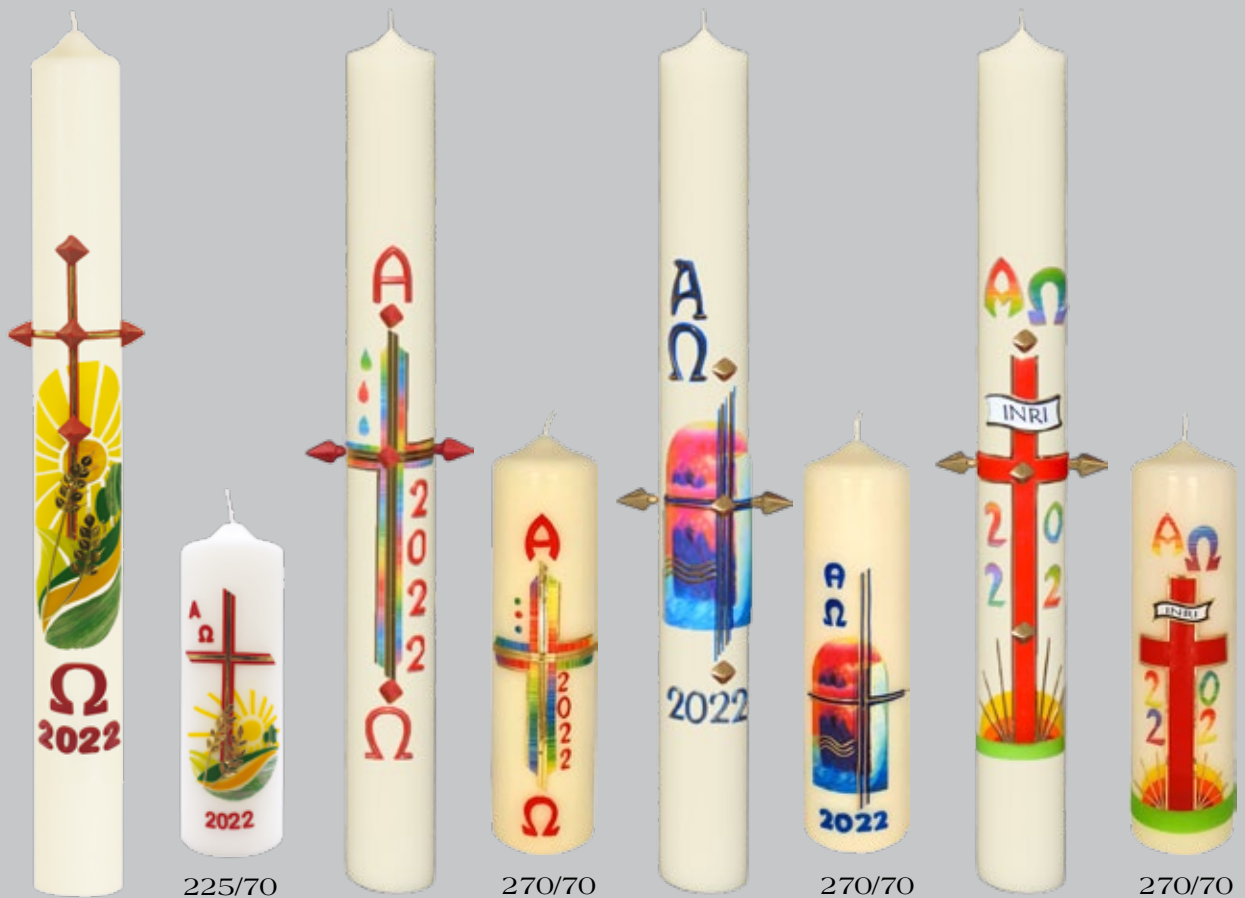

Neuheiten Ostern 2022

Als Ergänzung zu unserem Hauptkatalog.

| | | | | | | | | |
|------------|--------|--------|--------|--------|--------|--------|--------|--------|
| | 1/3133 | 1/3134 | 2/3515 | 2/3391 | 2/3517 | 2/3394 | 2/3518 | 2/3393 |
| Tischkerze | - | €14,00 | - | €15,40 | - | €17,80 | - | €19,95 |
| 600/70 | €62,10 | - | €59,80 | - | €62,10 | - | €61,45 | - |
| 600/80 | €72,15 | - | €69,70 | - | €72,15 | - | €71,20 | - |
| 800/80 | €85,90 | - | €83,50 | - | €85,90 | - | €84,50 | - |
| 1000/80 | €99,80 | - | €96,80 | - | €99,80 | - | €98,30 | - |